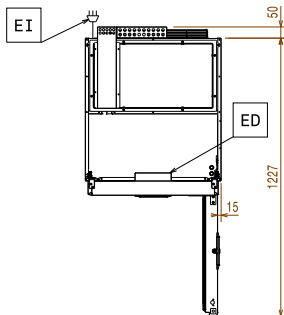

Edestä

Sivulta

EI = Sähköliitäntä

Päältä

**Sähkö**
**Jännite:**

691359 (PS04RF1FHC) 220-240 V/1 ph/50 Hz

**Liitäntäteho, maksimi:** 0.38 kW

**Avaintieto**
**Kapasiteetti:** 470 L

**Nettolavuus:** 270 L

**Oven saranat:** 2 Oikea

**Ulkomitat, leveys:** 600 mm

**Ulkomitat, syvyys:** 741 mm

**Ulkomitat, syvyys ovet auki:** 1226 mm

**Ulkomitat, korkeus:** 2070 mm

**Ovien lukumäärä ja tyyppi:** 2x1/2 Umpi

**Sisämitat (leveys):** 472 mm

**Sisämitat (syvyys):** 582 mm

**Sisämitat (korkeus):** 1474 mm

**Korkeudensäätö:** 15/40 mm

**Ritilöiden lukumäärä ja tyyppi (sisältyvät):**

4 - 520x442

**Materiaali, ulkopinnat:** R.S.T. AISI 304 - Din 1.4301