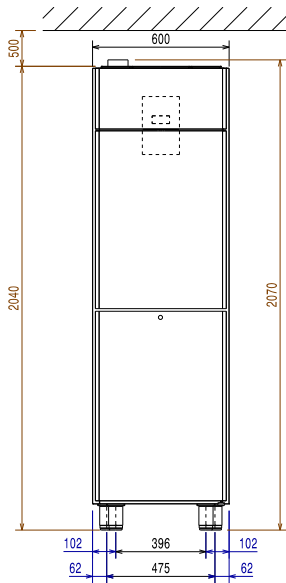

Edestä

Sivulta

EI = Sähköliitäntä

Päältä

Sähkö

Jännite:

691359 (PS04RF1FHC) 220-240 V/1 ph/50 Hz

Liitäntäteho, maksimi: 0.38 kW

Avaintieto

Kapasiteetti: 470 L

Nettolavuus: 270 L

Oven saranat: 2 Oikea

Ulkomitat, leveys: 600 mm

Ulkomitat, syvyys: 741 mm

Ulkomitat, syvyys ovet auki: 1226 mm

Ulkomitat, korkeus: 2070 mm

Ovien lukumäärä ja tyyppi: 2x1/2 Umpi

Sisämitat (leveys): 472 mm

Sisämitat (syvyys): 582 mm

Sisämitat (korkeus): 1474 mm

Korkeudensäätö: 15/40 mm

Ritilöiden lukumäärä ja tyyppi (sisältyvät):

4 - 520x442

Materiaali, ulkopinnat: R.S.T. AISI 304 - Din 1.4301

Materiaali, sisäpinnat: R.S.T. AISI 304 - Din 1.4301

Jäähdytystieto

Ohjaustyyppi: Digitaalinen

Käyttölämpötila Min.: 0 °C

Käyttölämpötila Max.: 10 °C

Käyttötila: Puhallus

Jäähdytysyksikkö: Sisäänrakennettu

Sulatustyyppi: Automaattinen

ISO sertifikaatit

ISO Standardit: ISO 9001; ISO 14001; ISO 45001; ISO 50001

Vastuullisuus

Äänitaso: 58 dBA

Kylmäaineen tyyppi: R290