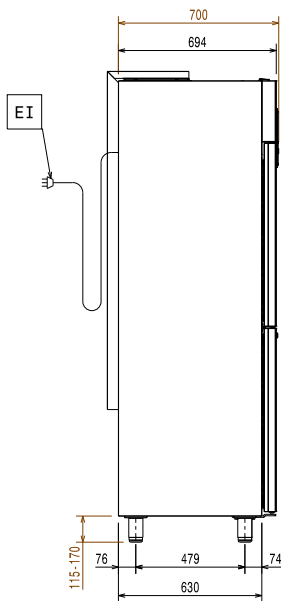

Sivulta

EI = Sähköliitäntä